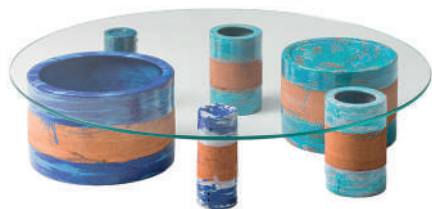

**Cerchi salontafel
(toonzaalmodel)**

1 beschikbaar