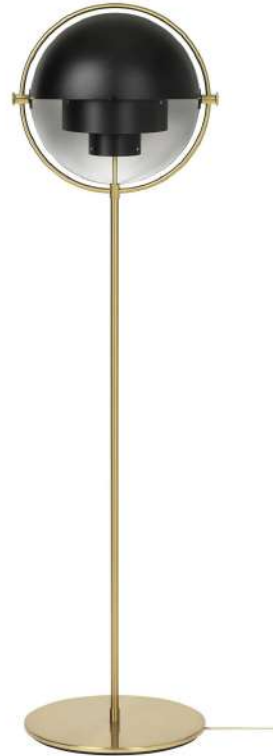

"Multi-Lite"
Kap: zwart, Frame: brass
H: 148cm

~~€ 1.210,- incl. btw~~
€ 910,- incl. btw

Gubi

Koninginnelaan 52 Oostende

059 80 10 20 – info@designoostende.be

www.designoostende.be

BE 0881 880 448

Hendrik Baelskaai 8 - Oostende