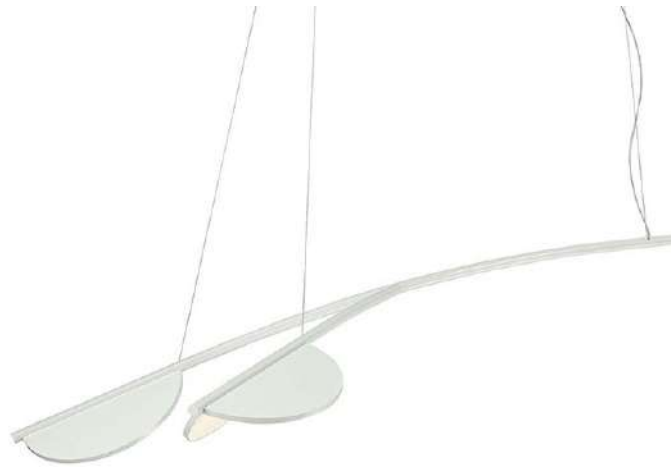

BE 0881 880 448

Hendrik Baelskaai 8 – Oostende

"Almendra S2 short"
Kleur: Off white, kappen zijn regelbaar
B: 78cm x L: 158cm

~~€ 2.950,- incl. btw~~

€ 1.799,- incl. btw

FLOS

Koninginnelaan 52 Oostende

059 80 10 20 – info@designoostende.be