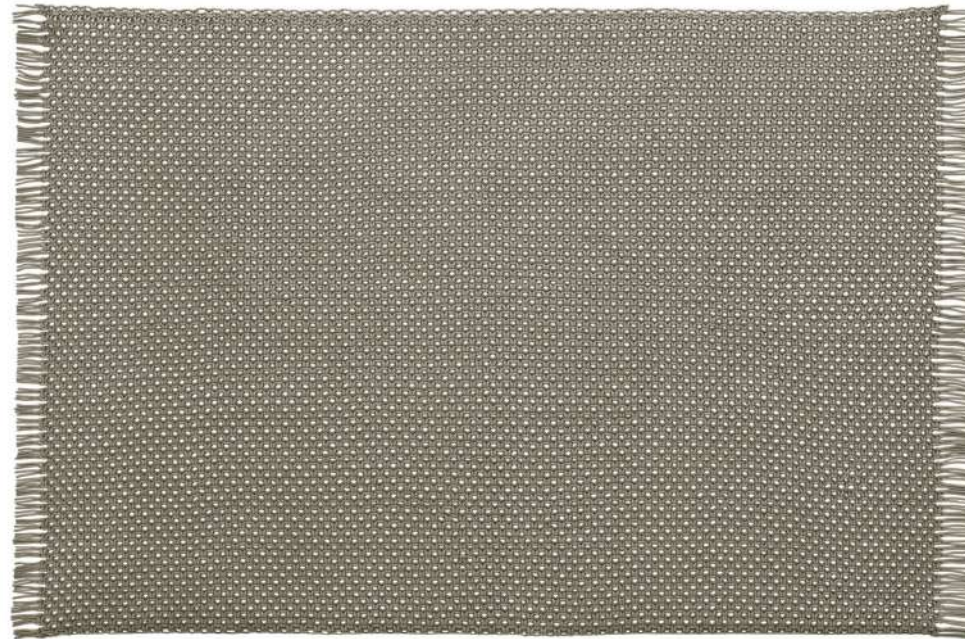

"Kyra" tapijt
Kleur: olijfgroen
B: 200cm x L: 300cm

~~€ 3.595,- incl. btw~~

€ 2.500,- incl. btw

B&B Italia

Koninginnelaan 52 Oostende

059 80 10 20 – info@designoostende.be

www.designoostende.be

BE 0881 880 448

215

Hendrik Baelskaai 8 - Oostende