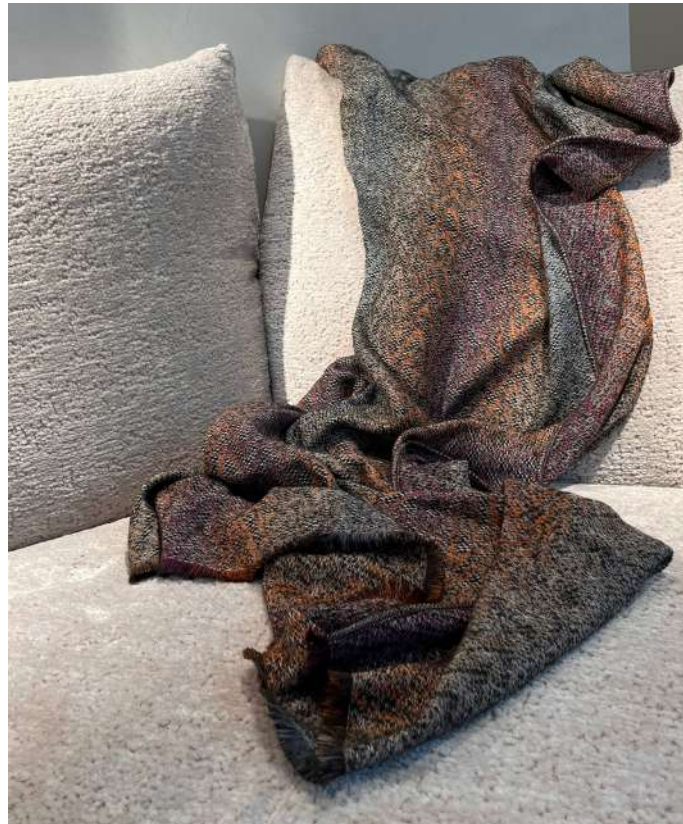

205

Hendrik Baelskaai 8 - Oostende

Plaid met mohair
Donkere kleurschakeringen
B: 130cm x H: 200cm

~~€ 400,- incl. btw~~

€ 280,- incl. btw

1 stuk op voorraad

Koninginnelaan 52 Oostende

059 80 10 20 – info@designoostende.be