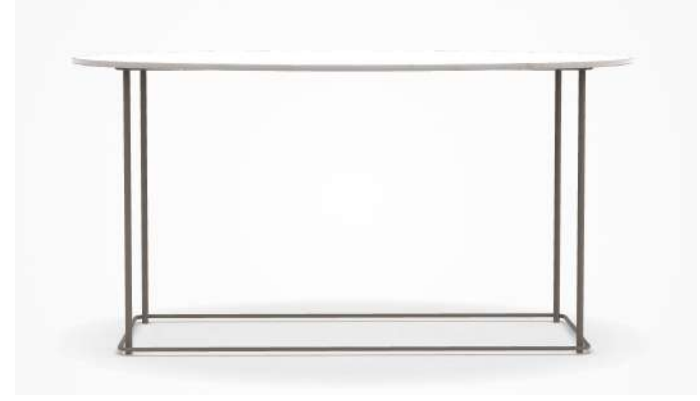

"FAT FAT" kleine tafels
2 verschillende maten:
Dia: 42cm x H: 24,5cm & Dia: 62cm x H: 31cm
SET VAN 2 STUKS

~~€ 2.270,- incl. btw~~

€ 1.475,- incl. btw

B&B Italia

set van 2 stuks

Koninginnelaan 52 Oostende

059 80 10 20 – info@designoostende.be

www.designoostende.be

BE 0881 880 448

Hendrik Baelskaai 8 - Oostende