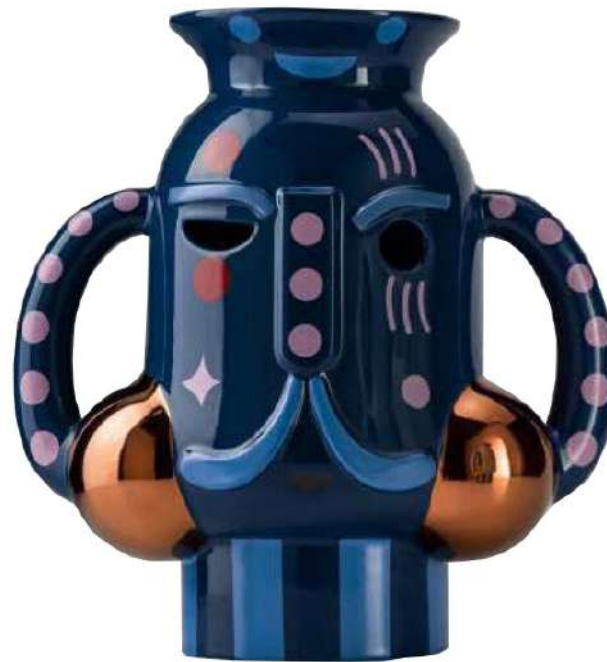

"King" vase
Kleur: roze/blauwe tinten
Dia: 34cm x H: 36cm

€ 948,- incl. btw
€ 570,- incl. btw

Bosa

Koninginnelaan 52 Oostende

059 80 10 20 – info@designoostende.be

www.designoostende.be

BE 0881 880 448

Hendrik Baelskaai 8 – Oostende